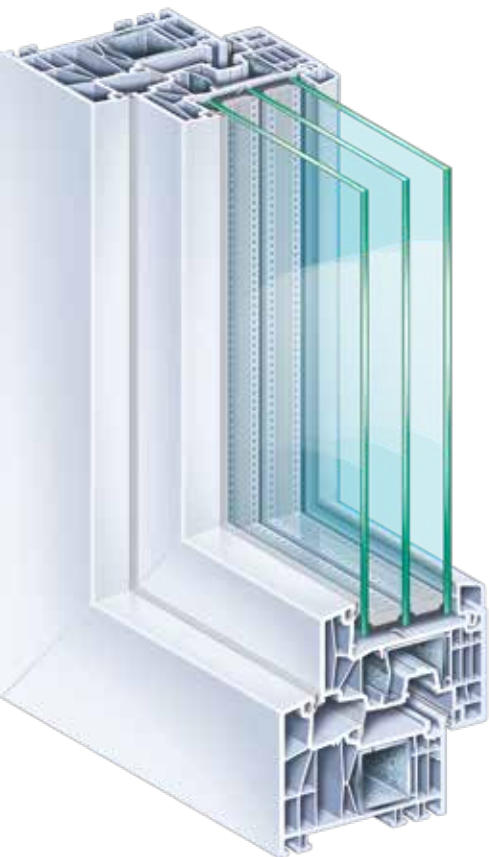

Neue
Zeiten
für
Fenster!

KÖMMERLING 88 MD

Premium-Mitteldichtungssystem.

KÖMMERLING®

DAS FENSTER DER ZUKUNFT.

Es ist das Premium-Fenster für eine neue Zeit: KÖMMERLING 88 MD. Zukunftsweisend in der Wärmedämmung, Trendsetter im Design, Vorreiter in Qualität und Sicherheit. Und dank seiner Modularität und der innovativen Upgrade-Technologien bahnbrechend in der Individualität.

KÖMMERLING macht das Passivhaus-Fenster zum Standard.

Das Premium-Fenstersystem KÖMMERLING 88 MD zeichnet sich durch sein neuartiges, hochdämmendes 7-Kammer-Mitteldichtungssystem und die maximal dimensionierten Stahlverstärkungen aus. Bereits in der Standardausführung erfüllt die neue Profilvergeneration, bei entsprechender 3-fach Verglasung mit 58 mm Dicke, die Wärmedämmwerte für Passivhäuser.

Sicher, ruhig und schön wohnen.

Auch im Hinblick auf das Design ist das neue System mit seinem großen Farbspektrum sowie der Einbaumöglichkeit von verdeckten Beschlägen richtungsweisend. Die intelligente Konstruktion nimmt 3-fach Verglasungen mit modernen Funktionsgläsern bis 58 mm Dicke auf. KÖMMERLING 88 MD ermöglicht große Fensterflächen für solare Energiegewinne und bietet zudem hervorragenden Schall- und Einbruchschutz.

KÖMMERLING 88 MD

Premium-Fenster- und Türensysteem mit zeitgemäßer Bautiefe von 88 mm.

- Geradliniges flächenversetztes Design mit schmalen Profilansichten für größtmöglichen Lichteinfall und höhere solare Energiegewinne.
- Passivhaustauglichkeit nach ift-Richtlinie WA-15/2 – U_f -Wert = 0,95 W/(m²K).
- Großes Verglasungsspektrum bis 58 mm Dicke zum Einsatz von 3-fach Verglasung oder speziellen Funktionsgläsern.
- Sichere Lastabtragung der hohen Glasgewichte auf die mittig angeordnete Stahlverstärkung.
- Hoher Bedienkomfort und zuverlässige Funktionalität durch modernste Technik.
- Pflegeleicht, langlebig und robust.
- Klassisch weiß, foliert in Holzstrukturen, Uni- oder Metallicfarben.